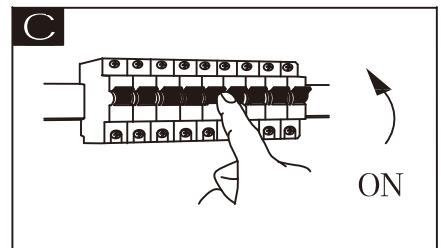

GLOBO

LIGHTING

www.globo-lighting.com

41294-36

B

GLOBO Handels GmbH
 Gewerbestrasse 3
 A-9184 Sankt Peter

DE**Lichtquelle:**

Die Lichtquelle ist nicht tauschbar, weil sie konstruktionsbedingt fest mit dem umgebenden Produkt verbunden ist.
Dieses Produkt enthält eine Lichtquelle der Energieeffizienzklasse F.