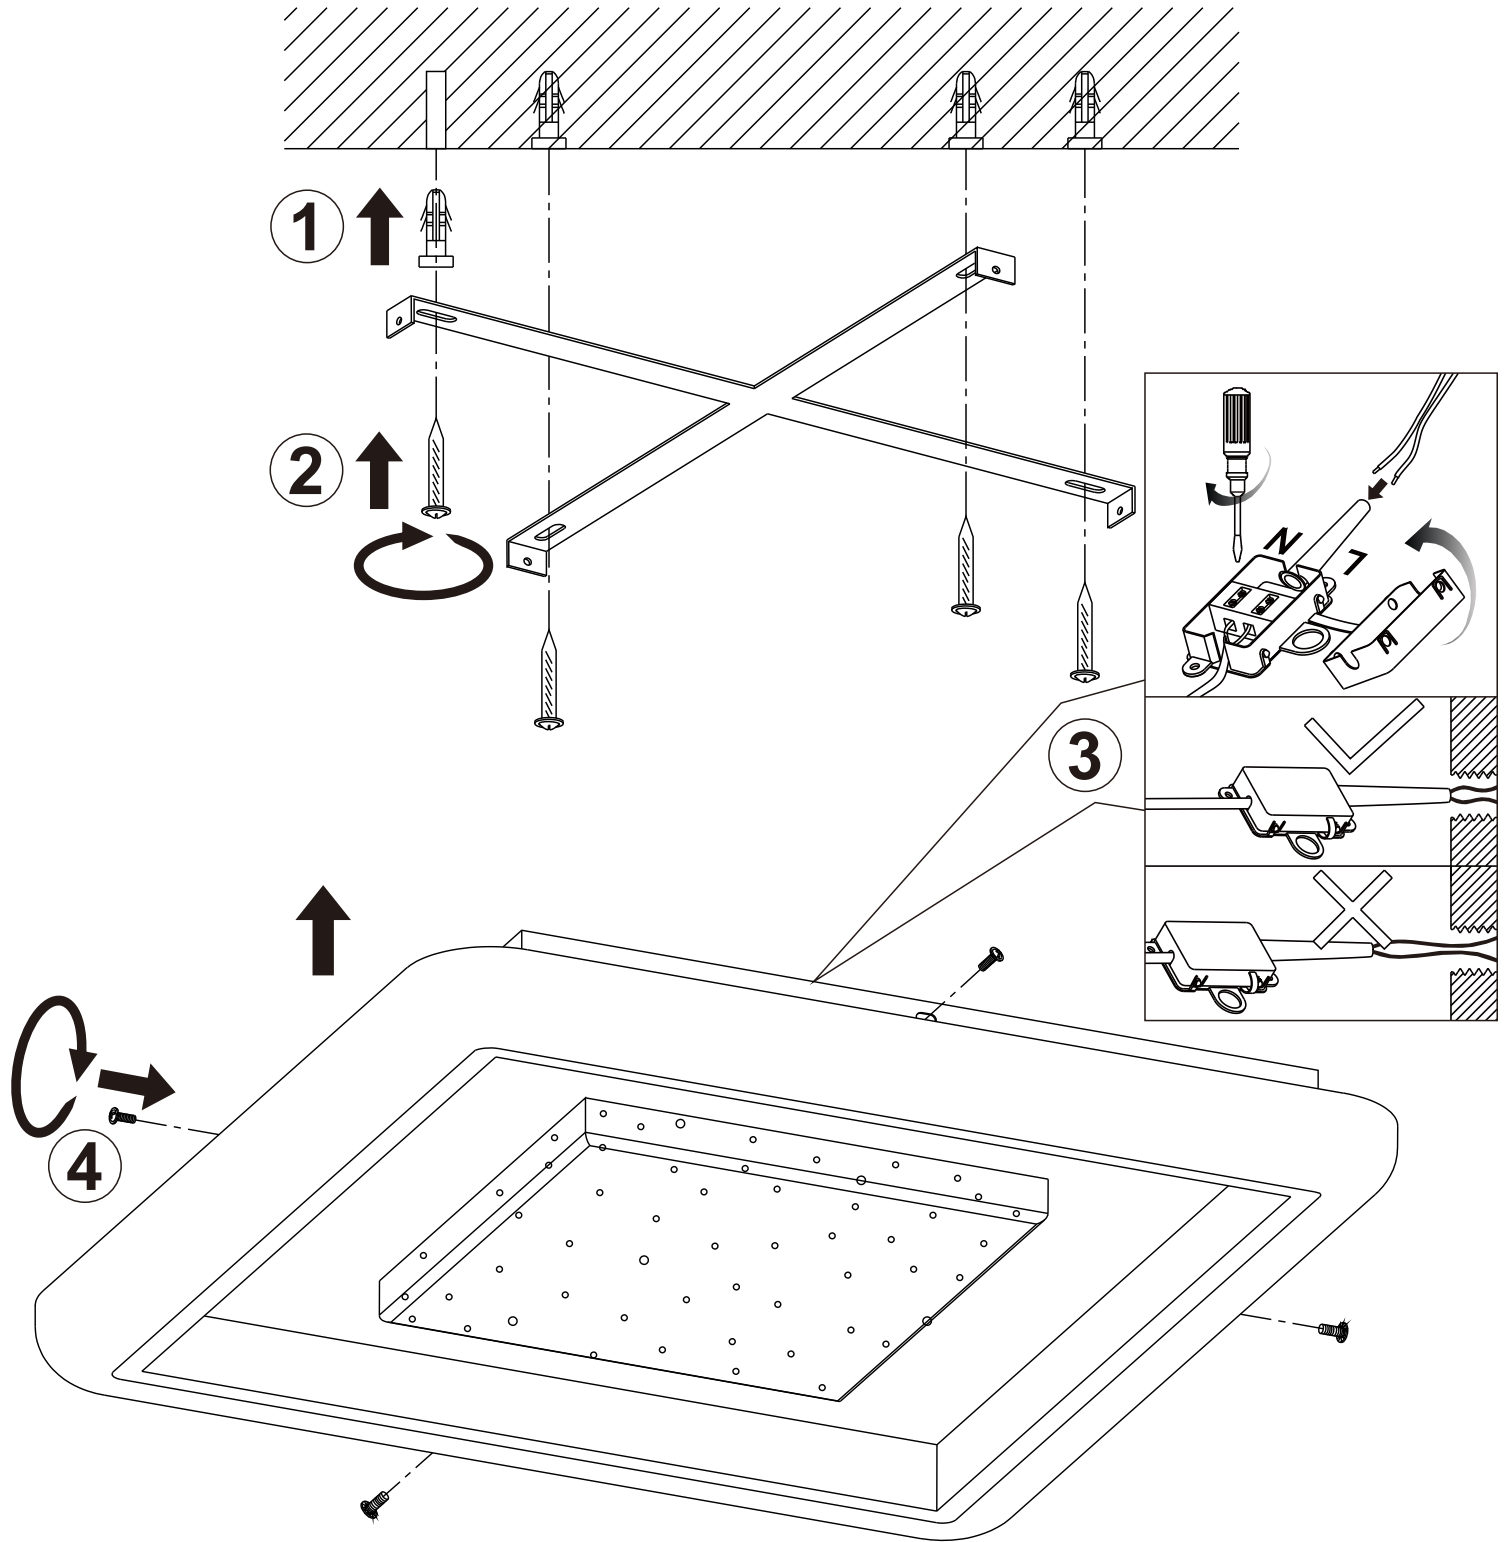

GLOBO

LIGHTING

www.globo-lighting.com

41294-36

B

GLOBO Handels GmbH
 Gewerbestrasse 3
 A-9184 Sankt Peter

DE**Lichtquelle:**

Die Lichtquelle ist nicht tauschbar, weil sie konstruktionsbedingt fest mit dem umgebenden Produkt verbunden ist.
Dieses Produkt enthält eine Lichtquelle der Energieeffizienzklasse F.